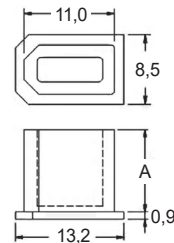

## Merkmale

- für Digital Camera Buchse
- Material: PE oder PP
- Farbe: schwarz oder grau

Abmessungen ► Einheit = mm

Art.-Nr.: 242 02 67

Art.-Nr.: 242 02 68

Art.-Nr.:  
242 02 69 + 242 02 70

Art.-Nr.: 242 02 71

Art.-Nr.	Typ	A (mm)	Material	Farbe
242 02 67	CVR-1394	8,0	PE	schwarz
242 02 68	CVR-1394-1	11,3	PP	grau
242 02 69	CVR-1394-2	10,0	PE	schwarz
242 02 70	CVR-1394-3	11,5	PE	schwarz
242 02 71	CVR-1394S	11,5	PE	dunkelgrau