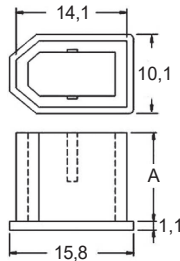

## Merkmale

- für Digital Camera Buchse
- Material: PE oder PP
- Farbe: schwarz oder grau

Abmessungen ► Einheit = mm

Art.-Nr.: 242 02 67

Art.-Nr.: 242 02 68

Art.-Nr.:  
242 02 69 + 242 02 70

Art.-Nr.: 242 02 71

Art.-Nr.	Typ	A (mm)	Material	Farbe
242 02 67	CVR-1394	8,0	PE	schwarz
242 02 68	CVR-1394-1	11,3	PP	grau
242 02 69	CVR-1394-2	10,0	PE	schwarz
242 02 70	CVR-1394-3	11,5	PE	schwarz
242 02 71	CVR-1394S	11,5	PE	dunkelgrau