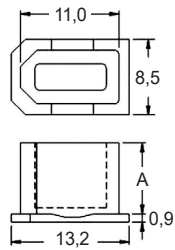

## Merkmale

- für Digital Camera Buchse
- Material: PE oder PP
- Farbe: schwarz oder grau

Abmessungen ► Einheit = mm

Art.-Nr.: 242 02 67

Art.-Nr.: 242 02 68

Art.-Nr.:  
242 02 69 + 242 02 70

Art.-Nr.: 242 02 71

Art.-Nr.	Typ	A (mm)	Material	Farbe
242 02 67	CVR-1394	8,0	PE	schwarz
242 02 68	CVR-1394-1	11,3	PP	grau
242 02 69	CVR-1394-2	10,0	PE	schwarz
242 02 70	CVR-1394-3	11,5	PE	schwarz
242 02 71	CVR-1394S	11,5	PE	dunkelgrau