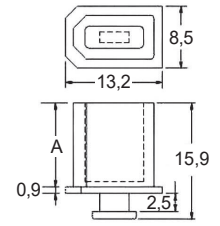

## Merkmale

- für Digital Camera Buchse
- Material: PE oder PP
- Farbe: schwarz oder grau

Abmessungen ► Einheit = mm

Art.-Nr.: 242 02 67

Art.-Nr.: 242 02 68

Art.-Nr.:  
242 02 69 + 242 02 70

Art.-Nr.: 242 02 71

Art.-Nr.	Typ	A (mm)	Material	Farbe
242 02 67	CVR-1394	8,0	PE	schwarz
242 02 68	CVR-1394-1	11,3	PP	grau
242 02 69	CVR-1394-2	10,0	PE	schwarz
242 02 70	CVR-1394-3	11,5	PE	schwarz
242 02 71	CVR-1394S	11,5	PE	dunkelgrau