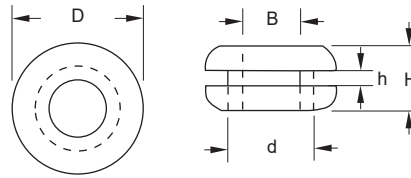

KDP Kabeldurchführung

Merkmale

- zur einfachen Montage ohne Werkzeug
- Material: Weich-PVC, Gummi, NBR
- Farbe: schwarz

Abmessungen

► Einheit = mm

Art.-Nr.	Typ	B (mm)	D (mm)	d (mm)	H (mm)	h (mm)	Material
240 05 01	KDP-01	4,0	9,0	6,0	5,0	1,5	Weich-PVC
240 05 05	KDP-05	4,5	9,5	7,0	6,0	1,2	Weich-PVC
240 05 02	KDP-02	6,0	12,0	8,0	5,5	1,5	Weich-PVC
240 05 03	KDP-03	8,0	13,0	10,0	5,0	1,5	Weich-PVC
240 05 04	KDP-04	10,0	15,0	12,0	5,5	1,5	Weich-PVC
240 05 11	KDP-11	10,0	17,5	12,0	6,8	2,0	Gummi
240 05 06	KDP-06	14,0	24,0	18,0	7,0	3,0	NBR