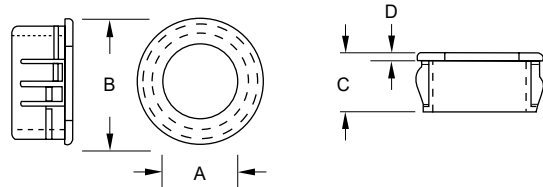

KDG Kabeldurchführung

Merkmale

- zur einfachen und sicheren Montage, ohne Werkzeug einrastbar
- maximale Ausreißkraft von bis zu 155 N
- Material: PA 6.6, UL94V-2
- Farbe: schwarz

Abmessungen

► Einheit = mm

Art.-Nr.	Typ	Montageloch-Ø (mm)	max. Wandstärke (mm)	A (mm)	B (mm)	C (mm)	D (mm)
240 04 06	KDG-06	6,4	1,6	3,2	7,9	7,9	1,6
240 04 08	KDG-08	7,9	1,6	4,8	9,5	7,9	1,6
240 04 091	KDG-091	9,5	3,2	4,8	11,9	10,3	1,6
240 04 09	KDG-09	9,5	3,2	6,4	11,9	10,3	1,6
240 04 11	KDG-11	11,1	3,2	7,9	13,5	10,3	1,6
240 04 081	KDG-081	12,7	3,2	7,9	14,7	10,3	1,6
240 04 10	KDG-10	12,7	3,2	9,5	14,7	10,3	1,6
240 04 16	KDG-16	15,9	3,2	12,7	18,2	10,3	1,6
240 04 14	KDG-14	17,4	3,2	14,3	19,8	10,3	1,6
240 04 19	KDG-19	19,1	3,2	15,5	21,4	10,3	1,6
240 04 22	KDG-22	22,2	3,2	17,4	24,2	11,5	1,6
240 04 221	KDG-221	22,2	1,6	19,0	24,0	6,4	1,6
240 04 27	KDG-27	28,0	3,2	20,6	30,9	11,5	1,6
240 04 29	KDG-29	28,0	3,2	23,8	30,9	11,5	1,6
240 04 32	KDG-32	31,8	3,2	25,4	33,3	11,5	1,6
240 04 38	KDG-38	38,1	3,2	33,3	40,9	11,5	1,6
240 04 50	KDG-50	50,8	3,2	41,3	54,0	11,5	1,6
240 04 63	KDG-63	63,5	6,4	50,0	67,5	18,3	1,6

Weitere Abmessungen und Größen auf Anfrage, Tel.: 09852 61079-0