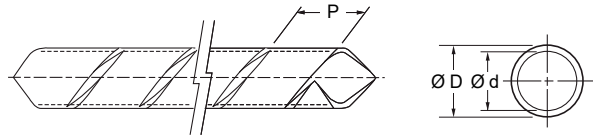

SP Spiralband

Merkmale

- Spiralband, hochflexibel und wiederverwendbar
- schützt und bündelt Drähte und Kabel
- Farbe: natur und schwarz

Abmessungen

► Einheit = mm

Art.-Nr.	Typ	Ø D (mm)	Ø d (mm)	P (mm)	für Kabelbaum Ø (mm)	Material	Farbe	VPE (m)
230 01 02	SP-02	3,5	2,3	4,0	3,0 - 15,0	Polyethylen	natur	50
230 04 02	SP-02S	3,5	2,3	4,0	3,0 - 15,0	Polyethylen	schwarz	50
230 01 04	SP-04	4,0	2,6	5,2	2,6 - 7,0	Polyethylen	natur	100
230 01 05	SP-05	5,0	3,7	6,5	20,0	Polyethylen	natur	25
230 04 05	SP-05S	5,0	3,7	6,5	20,0	Polyethylen	schwarz	25
230 01 08	SP-08	8,0	6,5	9,5	7,0 - 40,0	Polyethylen	natur	25
230 04 08	SP-08S	8,0	6,5	9,5	7,0 - 40,0	Polyethylen	schwarz	25
230 01 09	SP-09	10,0	8,2	11,0	9,0 - 50,0	Polyethylen	natur	25
230 04 09	SP-09S	10,0	8,2	11,0	9,0 - 50,0	Polyethylen	schwarz	25
230 01 12	SP-12	12,0	10,0	14,5	11,0 - 70,0	Polyethylen	natur	25
230 04 12	SP-12S	12,0	10,0	14,5	11,0 - 70,0	Polyethylen	schwarz	25
230 01 15	SP-15	14,0	12,0	16,0	13,0 - 80,0	Polyethylen	natur	20
230 01 20	SP-20	20,0	17,6	22,0	18,0 - 120,0	Polyethylen	natur	25
230 04 20	SP-20S	20,0	17,6	22,0	18,0 - 120,0	Polyethylen	schwarz	25
230 01 25	SP-25	25,0	22,2	26,0	25,0 - 150,0	Polyethylen	natur	20
230 01 29	SP-29	27,8	25,0	27,0	25,0 - 75,0	Polyethylen	natur	25
230 02 04	SPN-04	3,4	2,6	4,1	2,6 - 7,0	Nylon	natur	100
230 02 06	SPN-06	7,2	6,0	7,5	6,0 - 18,0	Nylon	natur	100
230 02 11	SPN-11	10,4	9,0	10,0	9,0 - 25,0	Nylon	natur	50