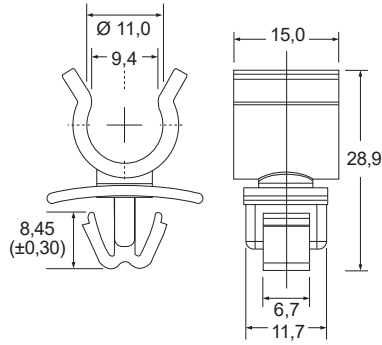

## Merkmale

- Material: Nylon 66
- Farbe: schwarz

## Abmessungen ► Einheit = mm

## Art.-Nr.

222 05 14