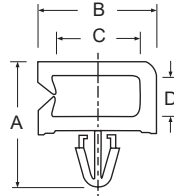

WH-A Mini-Kabelhalter

Merkmale

- Steckmontage
- für Plattenstärke 1,6 mm
- Loch-Ø = 4,8 mm
- Material: Nylon 66, UL94V-2
- Farbe: natur

Abmessungen

► Einheit = mm

Art.-Nr.	Typ	A (mm)	B (mm)	C (mm)	D (mm)
222 04 07	WH-A	15,0	14,2	10,0	4,8