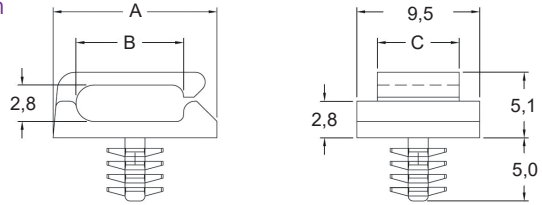

MBHWSSE Mini-Kabelhalter

Merkmale

- zur Blindloch-/Sacklochmontage
- Material: Nylon 6/6, UL94-V2
- Farbe: natur

Abmessungen

► Einheit = mm

Art.-Nr.	Typ	A (mm)	B (mm)	C (mm)	Loch-Ø (mm)	Plattenstärke (mm)
222 04 01	MBHWSSE-1-01	12,7	8,3	6,4	4,0	1,0 - 4,1
222 04 02	MBHWSSE1-1-01	17,0	12,5	8,0	4,0	1,0 - 4,1