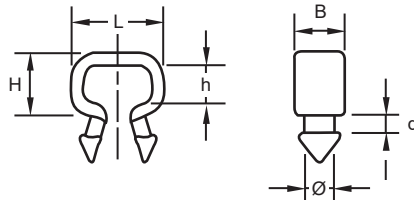

KKH Kabelhalter

Merkmale

- Steckmontage
- Loch- \varnothing = 4,0 mm
- Material: Polyamid
- Farbe: schwarz

Abmessungen ▶ Einheit = mm

Art.-Nr.	Typ	H (mm)	h (mm)	L (mm)	B in mm	d (mm)	Bohrung \varnothing (mm)
222 02 03	KKH-9x5	5,0	3,0	9,0	5,0	1,6	4,0