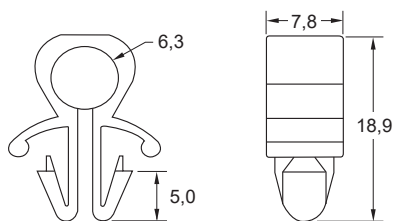

332-2071-000 Kabelhalter

Merkmale

- Steckmontage
- für Plattenstärke 2,5 mm - 4,0 mm
- Loch-Ø = 6,5 mm
- Material: Polyamid 6.6
- Farbe: schwarz

Abmessungen ► Einheit = mm

Art.-Nr.	Typ
220 24 24	332-2071-000