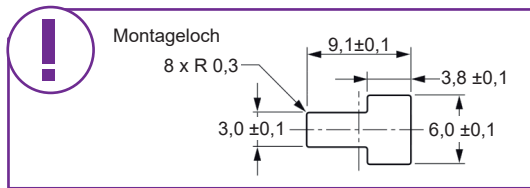

## Merkmale

- Schiebe-Montage
- von einer Seite montierbar und demontierbar
- wiederverwendbar
- extrem flacher Rastfuß
- für Plattenstärke 0,8 - 2,0 mm
- Material: Nylon 66, UL94V-0 • Farbe: weiß

## Abmessungen

► Einheit = mm

Art.-Nr.	Typ	A (mm)	B (mm)	C (mm)	D (mm)
220 23 00	RLSC-0,5V0	5,0	3,6	9,6	3,4
220 23 01	RLSC-1V0	9,0	5,2	11,8	4,2
220 23 02	RLSC-1,5V0	12,0	3,6	9,6	6,7
220 23 03	RLSC-2V0	12,0	8,0	15,2	5,2
220 23 04	RLSC-3V0	12,0	12,0	19,2	5,2
220 23 05	RLSC-5V0	16,0	14,0	21,6	7,5