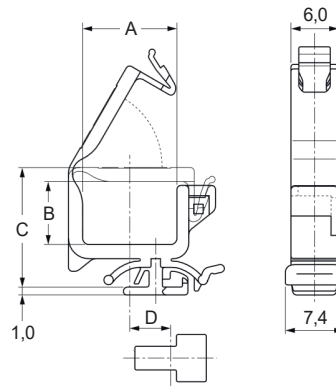

## Merkmale

- Schiebe-Montage
- von einer Seite montierbar und demontierbar
- wiederverwendbar
- extrem flacher Rastfuß
- für Plattenstärke 0,8 - 2,0 mm
- Material: Nylon 66, UL94V-0 • Farbe: weiß

## Abmessungen

► Einheit = mm

Art.-Nr.	Typ	A (mm)	B (mm)	C (mm)	D (mm)
220 23 00	RLSC-0,5V0	5,0	3,6	9,6	3,4
220 23 01	RLSC-1V0	9,0	5,2	11,8	4,2
220 23 02	RLSC-1,5V0	12,0	3,6	9,6	6,7
220 23 03	RLSC-2V0	12,0	8,0	15,2	5,2
220 23 04	RLSC-3V0	12,0	12,0	19,2	5,2
220 23 05	RLSC-5V0	16,0	14,0	21,6	7,5