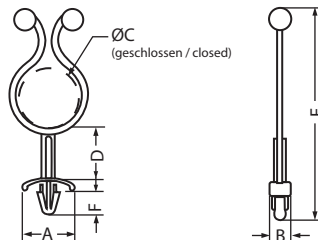

## TDRK Drehverschluss mit Rastfuß

### Merkmale

- Steckmontage
- Material: Nylon 66, UL94V-2
- Farbe: natur

### Abmessungen

► Einheit = mm

Art.-Nr.	Typ	A (mm)	B (mm)	C (mm)	D (mm)	E (mm)	F (mm)	Loch-Ø (mm)	Plattenstärke (mm)
220 19 50	TDRK-1	16,1	6,0	6,0	3,1	33,8	7,3	4,8-5,0	0,8-3,0
220 19 51	TDRK-2	16,0	5,9	6,1	20,0	51,0	7,3	4,8-5,0	0,8-3,0
220 19 52	TDRK-3	16,0	5,9	6,1	35,3	66,0	7,3	4,8-5,0	0,8-3,0
220 19 53	TDRK-4	16,4	6,0	6,8	10,5	43,8	7,3	4,8-5,0	0,8-3,0
220 19 54	TDRK-5	10,5	6,0	7,0	5,6	34,7	7,3	4,8-5,0	0,8-2,0
220 19 66	TDRK-17	12,9	4,8	7,7	8,0	37,7	3,7	3,0	0,8-2,4
220 19 59	TDRK-10	16,0	6,0	9,7	15,3	53,1	7,3	4,8-5,0	0,8-3,0
220 19 60	TDRK-11	16,0	6,0	9,8	2,8	39,6	7,3	4,8-5,0	0,8-3,0
220 19 57	TDRK-8	16,0	6,0	9,8	20,0	56,8	7,3	4,8-5,0	0,8-3,0
220 19 58	TDRK-9	16,2	5,9	9,8	35,2	71,5	7,3	4,8-5,0	0,8-3,0
220 19 55	TDRK-6	13,8	6,0	9,8	4,4	40,9	7,2	4,8-5,0	0,8-2,5
220 19 56	TDRK-7	16,0	5,9	13,8	3,0	42,0	7,3	4,8-5,0	0,8-3,0
220 19 61	TDRK-12	16,1	6,0	13,8	20,4	59,3	7,3	4,8-5,0	0,8-3,0
220 19 62	TDRK-13	16,0	5,9	13,8	35,8	74,7	7,3	4,8-5,0	0,8-3,0
220 19 63	TDRK-14	16,0	6,0	18,4	16,2	63,5	7,3	4,8-5,0	0,8-3,0
220 19 67	TDRK-18	15,5	4,9	18,5	8,1	58,2	5,8	3,5	1,0-2,0
220 19 64	TDRK-15	16,0	6,0	18,7	8,0	55,3	7,3	4,8-5,0	0,8-3,0
220 19 65	TDRK-16	16,0	5,4	22,3	3,0	56,8	7,3	4,8-5,0	0,8-2,5