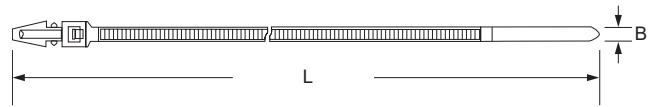

KBR Kabelbinder mit Rastfuß

Merkmale

- Steckmontage
- nicht lösbar
- Material: Nylon 66, UL94V-2
- Farbe: natur

Abmessungen

► Einheit = mm

Art.-Nr.	Typ	L (mm)	B (mm)	Loch-Ø (mm)	Plattenstärke (mm)
207 33 155	KBR3,3x155N	155,0	3,6	5,2	2,7
207 48 200	KBR4,8x200N	200,0	4,8	6,4	3,2