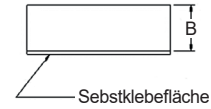

RF Gehäusefuß

Merkmale

- Gehäusefuß einseitig selbstklebend
- Material: Gummi (EPDM, Silikon, etc. auf Anfrage)
- Farbe: schwarz (grau oder computergrau auf Anfrage)

Abmessungen

► Einheit = mm

Art.-Nr.	Ø A (mm)	B (mm)
190 03 01	3,7	2,0
190 03 02	4,0	1,5
190 03 03	4,0	1,0
190 03 04	4,5	1,5
190 03 05	5,0	1,5
190 03 06	5,0	2,0
190 03 07	5,0	2,5
190 03 08	5,3	0,7
190 03 09	5,5	1,6
190 03 10	6,0	0,5
190 03 11	6,0	1,0
190 03 12	6,0	1,3
190 03 13	6,0	1,5
190 03 14	6,0	2,0
190 03 15	6,0	2,5
190 03 16	6,0	3,0
190 03 17	6,4	2,6
190 03 18	6,6	1,5
190 03 19	6,6	1,8
190 03 20	6,6	2,0
190 03 21	7,0	1,5
190 03 22	7,0	0,5
190 03 23	7,0	0,9
190 03 24	7,0	1,0
190 03 25	7,0	2,0
190 03 26	7,0	2,5
190 03 27	7,0	2,7
190 03 28	7,2	1,5
190 03 29	7,5	2,0
190 03 30	8,0	1,8
190 03 31	8,0	0,5
190 03 32	8,0	1,0
190 03 33	8,0	1,4
190 03 34	8,0	1,5
190 03 35	8,0	2,0
190 03 36	8,0	2,5
190 03 37	8,0	3,0
190 03 38	8,5	1,5
190 03 39	8,5	2,0
190 03 40	9,0	1,0
190 03 41	9,0	1,2
190 03 42	9,0	1,5
190 03 43	9,0	2,0
190 03 44	9,0	2,5
190 03 45	9,0	3,0
190 03 46	9,5	0,8
190 03 47	9,5	1,5
190 03 48	9,5	1,8
190 03 49	9,5	2,0
190 03 50	9,5	3,0
190 03 51	10,0	0,8
190 03 52	10,0	1,0