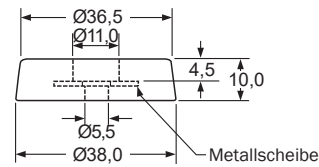

Figur 7

Art.-Nr.	Typ	Material	Figur
190 02 26	TNF-004ST	Gummi	1
190 02 27	TNF-039ST	Gummi	2
190 02 28	TNF-005ST	Silikon-Gummi	3
190 02 29	TNF-030ST	Silikon-Gummi	4
190 02 30	TNF-047ST	Silikon-Gummi	5
190 02 31	TNF-035ST	Neopren	6
190 02 32	TNF-050ST	Gummi	7