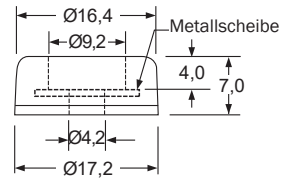

## Merkmale

- mit Metallscheibe
- einfache Montage mit Schraube
- Material: Gummi, Silikon-Gummi, Neopren
- Farbe: schwarz

Abmessungen ► Einheit = mm

Figur 1

Figur 2

Figur 3

Figur 4

Figur 5

Figur 6

Figur 7

Art.-Nr.	Typ	Material	Figur
190 02 26	TNF-004ST	Gummi	1
190 02 27	TNF-039ST	Gummi	2
190 02 28	TNF-005ST	Silikon-Gummi	3
190 02 29	TNF-030ST	Silikon-Gummi	4
190 02 30	TNF-047ST	Silikon-Gummi	5
190 02 31	TNF-035ST	Neopren	6
190 02 32	TNF-050ST	Gummi	7