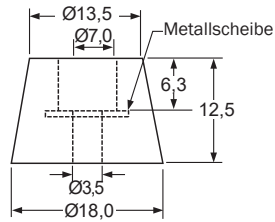

## Merkmale

- mit Metallscheibe
- einfache Montage mit Schraube
- Material: Gummi, Silikon-Gummi, Neopren
- Farbe: schwarz

Abmessungen ► Einheit = mm

Figur 1

Figur 2

Figur 3

Figur 4

Figur 5

Figur 6

Figur 7

Art.-Nr.	Typ	Material	Figur
190 02 26	TNF-004ST	Gummi	1
190 02 27	TNF-039ST	Gummi	2
190 02 28	TNF-005ST	Silikon-Gummi	3
190 02 29	TNF-030ST	Silikon-Gummi	4
190 02 30	TNF-047ST	Silikon-Gummi	5
190 02 31	TNF-035ST	Neopren	6
190 02 32	TNF-050ST	Gummi	7