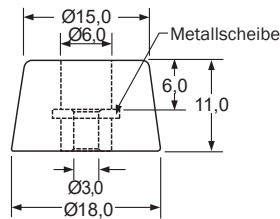

## Merkmale

- mit Metallscheibe
- einfache Montage mit Schraube
- Material: Gummi, Silikon-Gummi, Neopren
- Farbe: schwarz

Abmessungen ► Einheit = mm

Figur 1

Figur 2

Figur 3

Figur 4

Figur 5

Figur 6

Figur 7

Art.-Nr.	Typ	Material	Figur
190 02 26	TNF-004ST	Gummi	1
190 02 27	TNF-039ST	Gummi	2
190 02 28	TNF-005ST	Silikon-Gummi	3
190 02 29	TNF-030ST	Silikon-Gummi	4
190 02 30	TNF-047ST	Silikon-Gummi	5
190 02 31	TNF-035ST	Neopren	6
190 02 32	TNF-050ST	Gummi	7