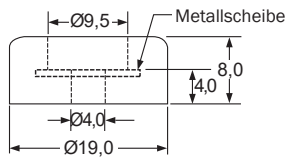

## Merkmale

- mit Metallscheibe
- einfache Montage mit Schraube
- Material: Gummi, Silikon-Gummi, Neopren
- Farbe: schwarz

Abmessungen ► Einheit = mm

Figur 1

Figur 2

Figur 3

Figur 4

Figur 5