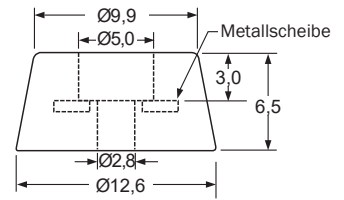

## Merkmale

- mit Metallscheibe
- einfache Montage mit Schraube
- Material: Gummi, Silikon-Gummi, Neopren
- Farbe: schwarz

Abmessungen ► Einheit = mm

Figur 1

Figur 2

Figur 3

Figur 4

Figur 5