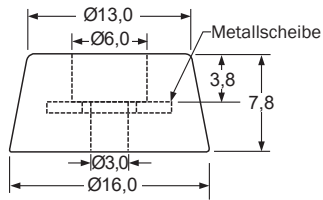

## Merkmale

- mit Metallscheibe
- einfache Montage mit Schraube
- Material: Gummi, Silikon-Gummi, Neopren
- Farbe: schwarz

Abmessungen ► Einheit = mm

Figur 1

Figur 2

Figur 3

Figur 4

Figur 5