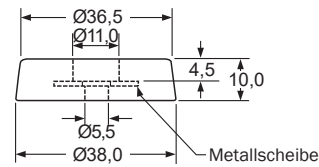

TNF-ST Gehäusefüße

Merkmale

- mit Metallscheibe
- einfache Montage mit Schraube
- Material: Gummi, Silikon-Gummi, Neopren
- Farbe: schwarz

Abmessungen ► Einheit = mm

Figur 1

Figur 2

Figur 3

Figur 4

Figur 5

Figur 6

Figur 7

Art.-Nr.	Typ	Material	Figur
190 02 26	TNF-004ST	Gummi	1
190 02 27	TNF-039ST	Gummi	2
190 02 28	TNF-005ST	Silikon-Gummi	3
190 02 29	TNF-030ST	Silikon-Gummi	4
190 02 30	TNF-047ST	Silikon-Gummi	5
190 02 31	TNF-035ST	Neopren	6
190 02 32	TNF-050ST	Gummi	7