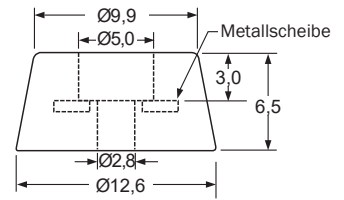

TNF-ST Gehäusefüße

Merkmale

- mit Metallscheibe
- einfache Montage mit Schraube
- Material: Gummi, Silikon-Gummi, Neopren
- Farbe: schwarz

Abmessungen ► Einheit = mm

Figur 1

Figur 2

Figur 3

Figur 4

Figur 5

Figur 6

Figur 7

Art.-Nr.	Typ	Material	Figur
190 02 26	TNF-004ST	Gummi	1
190 02 27	TNF-039ST	Gummi	2
190 02 28	TNF-005ST	Silikon-Gummi	3
190 02 29	TNF-030ST	Silikon-Gummi	4
190 02 30	TNF-047ST	Silikon-Gummi	5
190 02 31	TNF-035ST	Neopren	6
190 02 32	TNF-050ST	Gummi	7