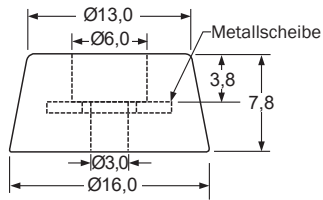

TNF-ST Gehäusefüße

Merkmale

- mit Metallscheibe
- einfache Montage mit Schraube
- Material: Gummi, Silikon-Gummi, Neopren
- Farbe: schwarz

Abmessungen ► Einheit = mm

Figur 1

Figur 2

Figur 3

Figur 4

Figur 5

Figur 6

Figur 7

Art.-Nr.	Typ	Material	Figur
190 02 26	TNF-004ST	Gummi	1
190 02 27	TNF-039ST	Gummi	2
190 02 28	TNF-005ST	Silikon-Gummi	3
190 02 29	TNF-030ST	Silikon-Gummi	4
190 02 30	TNF-047ST	Silikon-Gummi	5
190 02 31	TNF-035ST	Neopren	6
190 02 32	TNF-050ST	Gummi	7