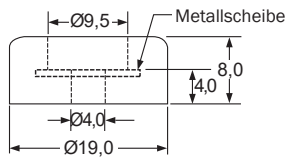

TNF-ST Gehäusefüße

Merkmale

- mit Metallscheibe
- einfache Montage mit Schraube
- Material: Gummi, Silikon-Gummi, Neopren
- Farbe: schwarz

Abmessungen ► Einheit = mm

Figur 1

Figur 2

Figur 3

Figur 4

Figur 5

Figur 6

Figur 7

Art.-Nr.	Typ	Material	Figur
190 02 26	TNF-004ST	Gummi	1
190 02 27	TNF-039ST	Gummi	2
190 02 28	TNF-005ST	Silikon-Gummi	3
190 02 29	TNF-030ST	Silikon-Gummi	4
190 02 30	TNF-047ST	Silikon-Gummi	5
190 02 31	TNF-035ST	Neopren	6
190 02 32	TNF-050ST	Gummi	7