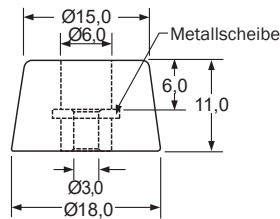

TNF-ST Gehäusefüße

Merkmale

- mit Metallscheibe
- einfache Montage mit Schraube
- Material: Gummi, Silikon-Gummi, Neopren
- Farbe: schwarz

Abmessungen ► Einheit = mm

Figur 1

Figur 2

Figur 3

Figur 4

Figur 5

Figur 6

Figur 7

Art.-Nr.	Typ	Material	Figur
190 02 26	TNF-004ST	Gummi	1
190 02 27	TNF-039ST	Gummi	2
190 02 28	TNF-005ST	Silikon-Gummi	3
190 02 29	TNF-030ST	Silikon-Gummi	4
190 02 30	TNF-047ST	Silikon-Gummi	5
190 02 31	TNF-035ST	Neopren	6
190 02 32	TNF-050ST	Gummi	7