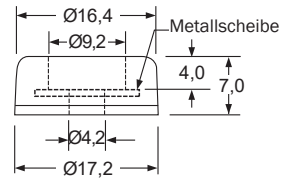

TNF-ST Gehäusefüße

Merkmale

- mit Metallscheibe
- einfache Montage mit Schraube
- Material: Gummi, Silikon-Gummi, Neopren
- Farbe: schwarz

Abmessungen ► Einheit = mm

Figur 1

Figur 2

Figur 3

Figur 4

Figur 5

Figur 6

Figur 7

Art.-Nr.	Typ	Material	Figur
190 02 26	TNF-004ST	Gummi	1
190 02 27	TNF-039ST	Gummi	2
190 02 28	TNF-005ST	Silikon-Gummi	3
190 02 29	TNF-030ST	Silikon-Gummi	4
190 02 30	TNF-047ST	Silikon-Gummi	5
190 02 31	TNF-035ST	Neopren	6
190 02 32	TNF-050ST	Gummi	7