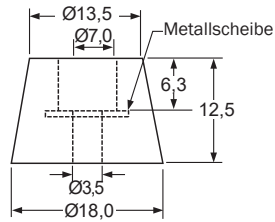

TNF-ST Gehäusefüße

Merkmale

- mit Metallscheibe
- einfache Montage mit Schraube
- Material: Gummi, Silikon-Gummi, Neopren
- Farbe: schwarz

Abmessungen ► Einheit = mm

Figur 1

Figur 2

Figur 3

Figur 4

Figur 5

Figur 6

Figur 7

Art.-Nr.	Typ	Material	Figur
190 02 26	TNF-004ST	Gummi	1
190 02 27	TNF-039ST	Gummi	2
190 02 28	TNF-005ST	Silikon-Gummi	3
190 02 29	TNF-030ST	Silikon-Gummi	4
190 02 30	TNF-047ST	Silikon-Gummi	5
190 02 31	TNF-035ST	Neopren	6
190 02 32	TNF-050ST	Gummi	7