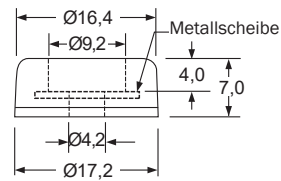

TNF-ST Gehäusefüße

Merkmale

- mit Metallscheibe
- einfache Montage mit Schraube
- Material: Gummi, Silikon-Gummi, Neopren
- Farbe: schwarz

Abmessungen ► Einheit = mm

Figur 1

Figur 2

Figur 3

Figur 4

Figur 5

Figur 6

Figur 7

Art.-Nr.	Typ	Material	Figur
190 02 26	TNF-004ST	Gummi	1
190 02 27	TNF-039ST	Gummi	2
190 02 28	TNF-005ST	Silikon-Gummi	3
190 02 29	TNF-030ST	Silikon-Gummi	4
190 02 30	TNF-047ST	Silikon-Gummi	5
190 02 31	TNF-035ST	Neopren	6
190 02 32	TNF-050ST	Gummi	7