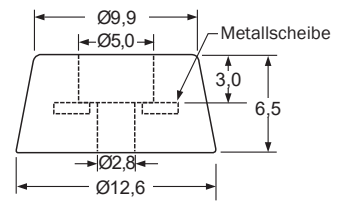

TNF-ST Gehäusefüße

Merkmale

- mit Metallscheibe
- einfache Montage mit Schraube
- Material: Gummi, Silikon-Gummi, Neopren
- Farbe: schwarz

Abmessungen ► Einheit = mm

Figur 1

Figur 2

Figur 3

Figur 4

Figur 5

Figur 6

Figur 7

Art.-Nr.	Typ	Material	Figur
190 02 26	TNF-004ST	Gummi	1
190 02 27	TNF-039ST	Gummi	2
190 02 28	TNF-005ST	Silikon-Gummi	3
190 02 29	TNF-030ST	Silikon-Gummi	4
190 02 30	TNF-047ST	Silikon-Gummi	5
190 02 31	TNF-035ST	Neopren	6
190 02 32	TNF-050ST	Gummi	7