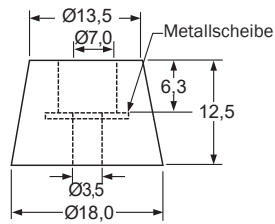

TNF-ST Gehäusefüße

Merkmale

- mit Metallscheibe
- einfache Montage mit Schraube
- Material: Gummi, Silikon-Gummi, Neopren
- Farbe: schwarz

Abmessungen ► Einheit = mm

Figur 1

Figur 2

Figur 3

Figur 4

Figur 5

Figur 6

Figur 7

Art.-Nr.	Typ	Material	Figur
190 02 26	TNF-004ST	Gummi	1
190 02 27	TNF-039ST	Gummi	2
190 02 28	TNF-005ST	Silikon-Gummi	3
190 02 29	TNF-030ST	Silikon-Gummi	4
190 02 30	TNF-047ST	Silikon-Gummi	5
190 02 31	TNF-035ST	Neopren	6
190 02 32	TNF-050ST	Gummi	7