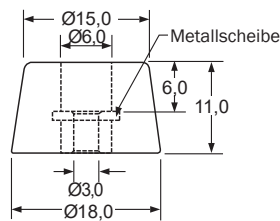

TNF-ST Gehäusefüße

Merkmale

- mit Metallscheibe
- einfache Montage mit Schraube
- Material: Gummi, Silikon-Gummi, Neopren
- Farbe: schwarz

Abmessungen ► Einheit = mm

Figur 1

Figur 2

Figur 3

Figur 4

Figur 5

Figur 6

Figur 7

Art.-Nr.	Typ	Material	Figur
190 02 26	TNF-004ST	Gummi	1
190 02 27	TNF-039ST	Gummi	2
190 02 28	TNF-005ST	Silikon-Gummi	3
190 02 29	TNF-030ST	Silikon-Gummi	4
190 02 30	TNF-047ST	Silikon-Gummi	5
190 02 31	TNF-035ST	Neopren	6
190 02 32	TNF-050ST	Gummi	7