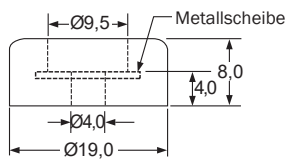

TNF-ST Gehäusefüße

Merkmale

- mit Metallscheibe
- einfache Montage mit Schraube
- Material: Gummi, Silikon-Gummi, Neopren
- Farbe: schwarz

Abmessungen ► Einheit = mm

Figur 1

Figur 2

Figur 3

Figur 4

Figur 5

Figur 6

Figur 7

Art.-Nr.	Typ	Material	Figur
190 02 26	TNF-004ST	Gummi	1
190 02 27	TNF-039ST	Gummi	2
190 02 28	TNF-005ST	Silikon-Gummi	3
190 02 29	TNF-030ST	Silikon-Gummi	4
190 02 30	TNF-047ST	Silikon-Gummi	5
190 02 31	TNF-035ST	Neopren	6
190 02 32	TNF-050ST	Gummi	7