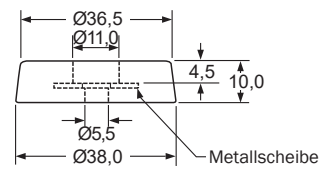

TNF-ST Gehäusefüße

Merkmale

- mit Metallscheibe
- einfache Montage mit Schraube
- Material: Gummi, Silikon-Gummi, Neopren
- Farbe: schwarz

Abmessungen ► Einheit = mm

Figur 1

Figur 2

Figur 3

Figur 4

Figur 5

Figur 6

Figur 7

Art.-Nr.	Typ	Material	Figur
190 02 26	TNF-004ST	Gummi	1
190 02 27	TNF-039ST	Gummi	2
190 02 28	TNF-005ST	Silikon-Gummi	3
190 02 29	TNF-030ST	Silikon-Gummi	4
190 02 30	TNF-047ST	Silikon-Gummi	5
190 02 31	TNF-035ST	Neopren	6
190 02 32	TNF-050ST	Gummi	7