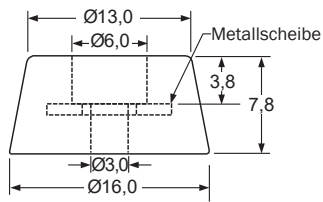

TNF-ST Gehäusefüße

Merkmale

- mit Metallscheibe
- einfache Montage mit Schraube
- Material: Gummi, Silikon-Gummi, Neopren
- Farbe: schwarz

Abmessungen ► Einheit = mm

Figur 1

Figur 2

Figur 3

Figur 4

Figur 5

Figur 6

Figur 7

Art.-Nr.	Typ	Material	Figur
190 02 26	TNF-004ST	Gummi	1
190 02 27	TNF-039ST	Gummi	2
190 02 28	TNF-005ST	Silikon-Gummi	3
190 02 29	TNF-030ST	Silikon-Gummi	4
190 02 30	TNF-047ST	Silikon-Gummi	5
190 02 31	TNF-035ST	Neopren	6
190 02 32	TNF-050ST	Gummi	7