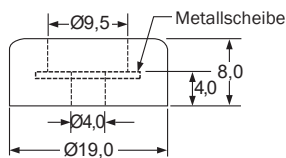

TNF-ST Gehäusefüße

Merkmale

- mit Metallscheibe
- einfache Montage mit Schraube
- Material: Gummi, Silikon-Gummi, Neopren
- Farbe: schwarz

Abmessungen ► Einheit = mm

Figur 1

Figur 2

Figur 3

Figur 4

Figur 5

Figur 6

Figur 7

Art.-Nr.	Typ	Material	Figur
190 02 26	TNF-004ST	Gummi	1
190 02 27	TNF-039ST	Gummi	2
190 02 28	TNF-005ST	Silikon-Gummi	3
190 02 29	TNF-030ST	Silikon-Gummi	4
190 02 30	TNF-047ST	Silikon-Gummi	5
190 02 31	TNF-035ST	Neopren	6
190 02 32	TNF-050ST	Gummi	7