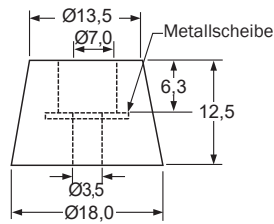

TNF-ST Gehäusefüße

Merkmale

- mit Metallscheibe
- einfache Montage mit Schraube
- Material: Gummi, Silikon-Gummi, Neopren
- Farbe: schwarz

Abmessungen ► Einheit = mm

Figur 1

Figur 2

Figur 3

Figur 4

Figur 5

Figur 6

Figur 7

Art.-Nr.	Typ	Material	Figur
190 02 26	TNF-004ST	Gummi	1
190 02 27	TNF-039ST	Gummi	2
190 02 28	TNF-005ST	Silikon-Gummi	3
190 02 29	TNF-030ST	Silikon-Gummi	4
190 02 30	TNF-047ST	Silikon-Gummi	5
190 02 31	TNF-035ST	Neopren	6
190 02 32	TNF-050ST	Gummi	7