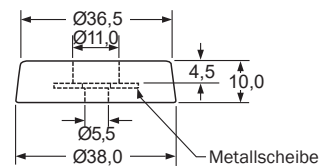

TNF-ST Gehäusefüße

Merkmale

- mit Metallscheibe
- einfache Montage mit Schraube
- Material: Gummi, Silikon-Gummi, Neopren
- Farbe: schwarz

Abmessungen ► Einheit = mm

Figur 1

Figur 2

Figur 3

Figur 4

Figur 5

Figur 6

Figur 7

Art.-Nr.	Typ	Material	Figur
190 02 26	TNF-004ST	Gummi	1
190 02 27	TNF-039ST	Gummi	2
190 02 28	TNF-005ST	Silikon-Gummi	3
190 02 29	TNF-030ST	Silikon-Gummi	4
190 02 30	TNF-047ST	Silikon-Gummi	5
190 02 31	TNF-035ST	Neopren	6
190 02 32	TNF-050ST	Gummi	7