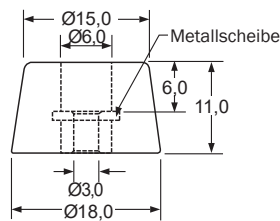

## Merkmale

- mit Metallscheibe
- einfache Montage mit Schraube
- Material: Gummi, Silikon-Gummi, Neopren
- Farbe: schwarz

Abmessungen ► Einheit = mm

Figur 1

Figur 2

Figur 3

Figur 4

Figur 5

Figur 6

Figur 7

Art.-Nr.	Typ	Material	Figur
190 02 26	TNF-004ST	Gummi	1
190 02 27	TNF-039ST	Gummi	2
190 02 28	TNF-005ST	Silikon-Gummi	3
190 02 29	TNF-030ST	Silikon-Gummi	4
190 02 30	TNF-047ST	Silikon-Gummi	5
190 02 31	TNF-035ST	Neopren	6
190 02 32	TNF-050ST	Gummi	7