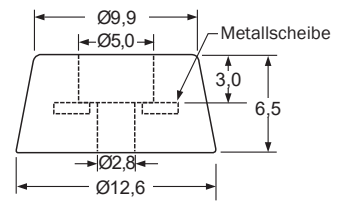

## Merkmale

- mit Metallscheibe
- einfache Montage mit Schraube
- Material: Gummi, Silikon-Gummi, Neopren
- Farbe: schwarz

Abmessungen ► Einheit = mm

Figur 1

Figur 2

Figur 3

Figur 4

Figur 5