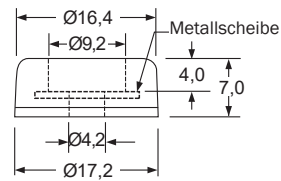

## Merkmale

- mit Metallscheibe
- einfache Montage mit Schraube
- Material: Gummi, Silikon-Gummi, Neopren
- Farbe: schwarz

Abmessungen ► Einheit = mm

Figur 1

Figur 2

Figur 3

Figur 4

Figur 5

Figur 6

Figur 7

Art.-Nr.	Typ	Material	Figur
190 02 26	TNF-004ST	Gummi	1
190 02 27	TNF-039ST	Gummi	2
190 02 28	TNF-005ST	Silikon-Gummi	3
190 02 29	TNF-030ST	Silikon-Gummi	4
190 02 30	TNF-047ST	Silikon-Gummi	5
190 02 31	TNF-035ST	Neopren	6
190 02 32	TNF-050ST	Gummi	7