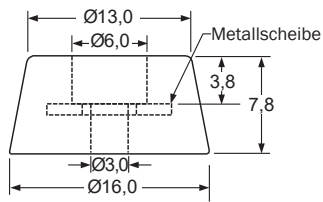

## Merkmale

- mit Metallscheibe
- einfache Montage mit Schraube
- Material: Gummi, Silikon-Gummi, Neopren
- Farbe: schwarz

Abmessungen ► Einheit = mm

Figur 1

Figur 2

Figur 3

Figur 4

Figur 5