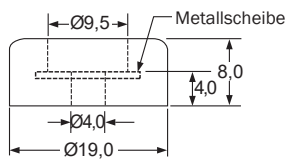

## Merkmale

- mit Metallscheibe
- einfache Montage mit Schraube
- Material: Gummi, Silikon-Gummi, Neopren
- Farbe: schwarz

Abmessungen ► Einheit = mm

Figur 1

Figur 2

Figur 3

Figur 4

Figur 5