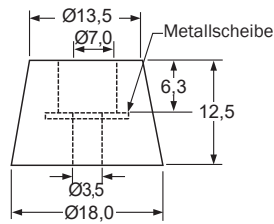

## Merkmale

- mit Metallscheibe
- einfache Montage mit Schraube
- Material: Gummi, Silikon-Gummi, Neopren
- Farbe: schwarz

Abmessungen ► Einheit = mm

Figur 1

Figur 2

Figur 3

Figur 4

Figur 5

Figur 6

Figur 7

Art.-Nr.	Typ	Material	Figur
190 02 26	TNF-004ST	Gummi	1
190 02 27	TNF-039ST	Gummi	2
190 02 28	TNF-005ST	Silikon-Gummi	3
190 02 29	TNF-030ST	Silikon-Gummi	4
190 02 30	TNF-047ST	Silikon-Gummi	5
190 02 31	TNF-035ST	Neopren	6
190 02 32	TNF-050ST	Gummi	7