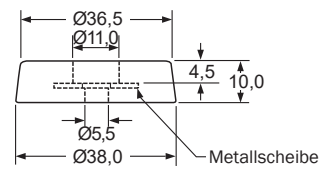

## Merkmale

- mit Metallscheibe
- einfache Montage mit Schraube
- Material: Gummi, Silikon-Gummi, Neopren
- Farbe: schwarz

Abmessungen ► Einheit = mm

Figur 1

Figur 2

Figur 3

Figur 4

Figur 5

Figur 6

Figur 7

Art.-Nr.	Typ	Material	Figur
190 02 26	TNF-004ST	Gummi	1
190 02 27	TNF-039ST	Gummi	2
190 02 28	TNF-005ST	Silikon-Gummi	3
190 02 29	TNF-030ST	Silikon-Gummi	4
190 02 30	TNF-047ST	Silikon-Gummi	5
190 02 31	TNF-035ST	Neopren	6
190 02 32	TNF-050ST	Gummi	7