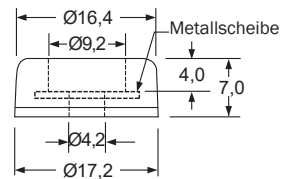

TNF-ST Gehäusefüße

Merkmale

- mit Metallscheibe
- einfache Montage mit Schraube
- Material: Gummi, Silikon-Gummi, Neopren
- Farbe: schwarz

Abmessungen ► Einheit = mm

Figur 1

Figur 2

Figur 3

Figur 4

Figur 5

Figur 6

Figur 7

Art.-Nr.	Typ	Material	Figur
190 02 26	TNF-004ST	Gummi	1
190 02 27	TNF-039ST	Gummi	2
190 02 28	TNF-005ST	Silikon-Gummi	3
190 02 29	TNF-030ST	Silikon-Gummi	4
190 02 30	TNF-047ST	Silikon-Gummi	5
190 02 31	TNF-035ST	Neopren	6
190 02 32	TNF-050ST	Gummi	7