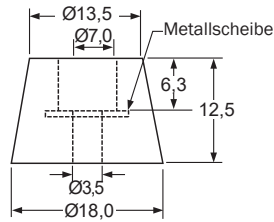

TNF-ST Gehäusefüße

Merkmale

- mit Metallscheibe
- einfache Montage mit Schraube
- Material: Gummi, Silikon-Gummi, Neopren
- Farbe: schwarz

Abmessungen ► Einheit = mm

Figur 1

Figur 2

Figur 3

Figur 4

Figur 5

Figur 6

Figur 7

Art.-Nr.	Typ	Material	Figur
190 02 26	TNF-004ST	Gummi	1
190 02 27	TNF-039ST	Gummi	2
190 02 28	TNF-005ST	Silikon-Gummi	3
190 02 29	TNF-030ST	Silikon-Gummi	4
190 02 30	TNF-047ST	Silikon-Gummi	5
190 02 31	TNF-035ST	Neopren	6
190 02 32	TNF-050ST	Gummi	7