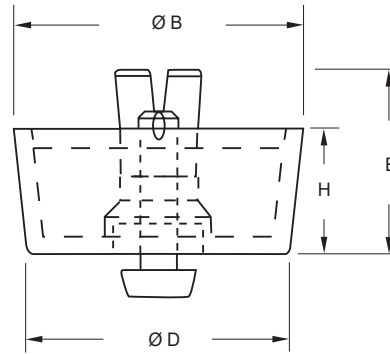

TFF Gehäusefuß

Merkmale

- einfache Montage mit Spreizniet
- Material Gehäusefuß: TPR, andere Materialien auf Anfrage
- Material Spreizniet: PP
- Farbe: schwarz (Standard), grau, computergrau (auf Anfrage)

Abmessungen ► Einheit = mm

Montageloch

Art.-Nr.	Typ	Ø A (mm)	Ø B (mm)	Ø D (mm)	E (mm)	H (mm)	Plattenstärke (mm)
190 01 41	TFF-1	8,0	20,8	19,8	11,8	6,4	1,0 ~ 2,5
190 01 42	TFF-2	8,0	20,0	18,0	15,4	10,0	1,0 ~ 2,5
190 01 43	TFF-3	8,0	23,7	19,5	19,2	13,7	1,0 ~ 2,5
190 01 44	TFF-4	8,0	25,0	23,5	12,5	6,5	1,0 ~ 2,5
190 01 45	TFF-5	8,0	30,0	27,7	18,8	12,8	1,0 ~ 2,5
190 01 46	TFF-6	10,0	28,5	26,5	14,0	8,2	1,0 ~ 3,5
190 01 47	TFF-7	5,0	12,7	12,0	8,5	4,4	1,0 ~ 2,0
190 01 48	TFF-8	5,0	15,7	15,0	8,5	4,4	1,0 ~ 2,0
190 01 49	TFF-9	8,0	20,0	18,6	7,0	4,0	1,0 ~ 2,0
190 01 50	TFF-10	8,0	23,8	22,0	10,0	5,0	1,0 ~ 2,5
190 01 51	TFF-11	10,0	31,5	28,5	13,6	7,8	1,0 ~ 3,5
190 01 52	TFF-12	8,0	20,0	18,0	20,8	15,0	1,0 ~ 3,0
190 01 53	TFF-13	8,0	20,0	18,0	24,3	18,0	0,8 ~ 1,0
190 01 54	TFF-14	8,0	19,5	18,7	10,5	5,0	0,8 ~ 2,0
190 01 55	TFF-16	10,0	29,4	26,5	23,0	15,0	1,0 ~ 3,5
190 01 56	TFF-21	8,0	20,0	19,3	25,6	20,5	0,8 ~ 2,0
190 01 57	TFF-22	8,0	19,2	17,2	12,1	7,9	0,8 ~ 1,2
190 01 58	TFF-24	8,0	23,0	21,0	13,3	8,0	0,8 ~ 2,0
190 01 59	TFF-25	8,0	24,0	20,0	15,8	10,5	0,8 ~ 2,0
190 01 60	TFF-26	8,0	22,0	21,0	10,5	3,5	1,0 ~ 3,0
190 01 61	TFF-27	8,0	26,7	24,8	21,0	16,0	1,0 ~ 3,0
190 01 62	TFF-28	8,0	20,0	18,0	13,5	10,0	0,8 ~ 2,0
190 01 63	TFF-31	10,0	27,0	26,0	12,0	6,9	0,8 ~ 2,0
190 01 66	TFF-34	10,0	41,2	40,0	21,6	14,0	0,8 ~ 2,0
190 01 64	TFF-35	6,0	14,0	12,7	10,6	5,8	1,0 ~ 2,5
190 01 65	TFF-36	8,0	22,0	20,0	10,5	3,5	1,0 ~ 3,0
190 01 67	TFF-41	8,0	20,8	19,8	12,6	7,2	1,0 ~ 2,5
190 01 68	TFF-43	5,0	12,0	10,5	10,0	5,8	1,0 ~ 2,5
190 01 69	TFF-44	8,0	20,8	19,8	11,8	6,9	1,0 ~ 2,5
190 01 70	TFF-51	5,0	20,0	18,0	17,8	14,0	1,6
190 01 71	TFF-58	8,0 ~ 8,1	25,0	23,0	10,5	5,0	0,8 ~ 1,5

Weitere Abmessungen und Größen auf Anfrage, Tel.: 09852 61079-0