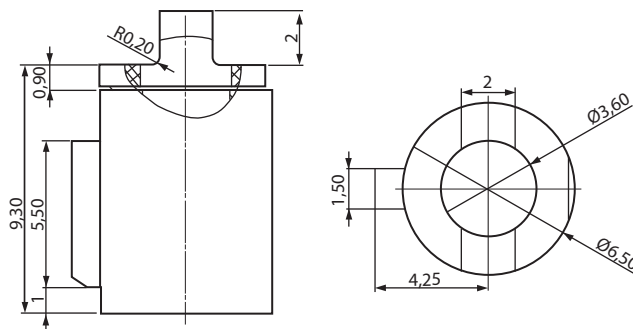

### Merkmale

- Temperaturbereich: -30 °C bis +90 °C
- Material Rotor: POM
- Material Basis: PC
- Flüssigkeit: Silikonöl

### Abmessungen ► Einheit = mm

Art.-Nr.	Typ	Drehmoment
170 04 040	AD-MB1-040	4 Ncm ± 1

Drehmoment vs. Drehzahl

Weitere Ausführungen auf Anfrage, Tel.: 09852 6109-0