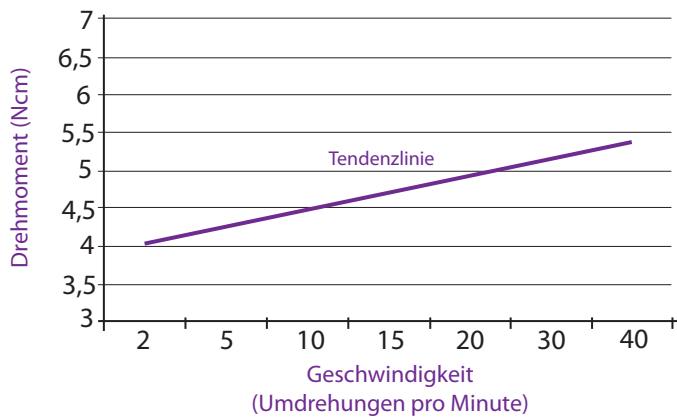

Art.-Nr.	Typ	Drehmoment
170 04 040	AD-MB1-040	4 Ncm ± 1

Drehmoment vs. Drehzahl