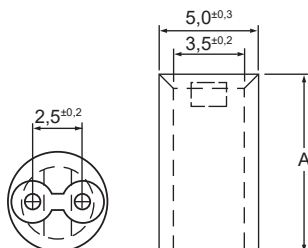

TLED Abstandhalter

Merkmale

- Abstandhalter für 5 mm LEDs
- Material: Nylon 66, UL94V-2
- Farbe: schwarz

Abmessungen ► Einheit = mm

Art.-Nr.	Typ	A (mm)
111 03 01	TLED-1	1,0
111 03 02	TLED-1,5	1,5
111 03 03	TLED-2	2,0
111 03 04	TLED-2,5	2,5
111 03 05	TLED-3	3,0
111 03 06	TLED-3,5	3,5
111 03 07	TLED-4	4,0
111 03 08	TLED-4,5	4,5
111 03 09	TLED-5	5,0
111 03 10	TLED-5,5	5,5
111 03 11	TLED-6	6,0
111 03 12	TLED-6,5	6,5
111 03 13	TLED-7	7,0
111 03 14	TLED-7,5	7,5
111 03 15	TLED-8	8,0
111 03 16	TLED-8,5	8,5
111 03 17	TLED-9	9,0
111 03 18	TLED-9,5	9,5
111 03 19	TLED-10	10,0
111 03 20	TLED-11	11,0
111 03 21	TLED-11,5	11,5
111 03 22	TLED-12	12,0
111 03 23	TLED-12,5	12,5

Art.-Nr.	Typ	A (mm)
111 03 24	TLED-13	13,0
111 03 25	TLED-13,5	13,5
111 03 26	TLED-14	14,0
111 03 27	TLED-15	15,0
111 03 28	TLED-15,5	15,5
111 03 29	TLED-16	16,0
111 03 30	TLED-16,5	16,5
111 03 31	TLED-17	17,0
111 03 32	TLED-17,5	17,5
111 03 33	TLED-18	18,0
111 03 34	TLED-18,5	18,5
111 03 35	TLED-19	19,0
111 03 36	TLED-19,5	19,5
111 03 37	TLED-20	20,0
111 03 38	TLED-20,5	20,5
111 03 39	TLED-21	21,0
111 03 40	TLED-21,5	21,5
111 03 41	TLED-22	22,0
111 03 42	TLED-22,5	22,5
111 03 43	TLED-23	23,0
111 03 44	TLED-23,5	23,5
111 03 45	TLED-24	24,0