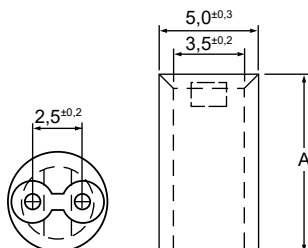

TLED ABSTANDHALTER

Merkmale

- Abstandhalter für 5 mm LEDs
- Material: Nylon 66, UL94V-2
- Farbe: schwarz

Abmessungen ► Einheit = mm

Art.-Nr.	Typ	A (mm)
111 03 01	TLED-1	1,0
111 03 02	TLED-1,5	1,5
111 03 03	TLED-2	2,0
111 03 04	TLED-2,5	2,5
111 03 05	TLED-3	3,0
111 03 06	TLED-3,5	3,5
111 03 07	TLED-4	4,0
111 03 08	TLED-4,5	4,5
111 03 09	TLED-5	5,0
111 03 10	TLED-5,5	5,5
111 03 11	TLED-6	6,0
111 03 12	TLED-6,5	6,5
111 03 13	TLED-7	7,0
111 03 14	TLED-7,5	7,5
111 03 15	TLED-8	8,0
111 03 16	TLED-8,5	8,5
111 03 17	TLED-9	9,0
111 03 18	TLED-9,5	9,5
111 03 19	TLED-10	10,0
111 03 20	TLED-11	11,0
111 03 21	TLED-11,5	11,5
111 03 22	TLED-12	12,0
111 03 23	TLED-12,5	12,5

Art.-Nr.	Typ	A (mm)
111 03 24	TLED-13	13,0
111 03 25	TLED-13,5	13,5
111 03 26	TLED-14	14,0
111 03 27	TLED-15	15,0
111 03 28	TLED-15,5	15,5
111 03 29	TLED-16	16,0
111 03 30	TLED-16,5	16,5
111 03 31	TLED-17	17,0
111 03 32	TLED-17,5	17,5
111 03 33	TLED-18	18,0
111 03 34	TLED-18,5	18,5
111 03 35	TLED-19	19,0
111 03 36	TLED-19,5	19,5
111 03 37	TLED-20	20,0
111 03 38	TLED-20,5	20,5
111 03 39	TLED-21	21,0
111 03 40	TLED-21,5	21,5
111 03 41	TLED-22	22,0
111 03 42	TLED-22,5	22,5
111 03 43	TLED-23	23,0
111 03 44	TLED-23,5	23,5
111 03 45	TLED-24	24,0