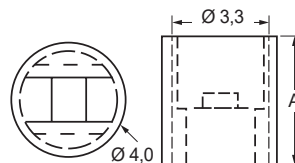

LEDS Abstandhalter

Merkmale

- Abstandhalter für 3 mm LEDs
- Material: Nylon 66, UL94V-2
- Standardfarbe: natur

Abmessungen ► Einheit = mm

für Typ LEADS-0,8 bis LEADS-3,5

für Typ LEADS-4 bis LEADS-24

Art.-Nr.	Typ	A (mm)
111 01 01	LEADS-0,8	0,8
111 01 02	LEADS-1	1,0
111 01 03	LEADS-1,5	1,5
111 01 04	LEADS-2	2,0
111 01 05	LEADS-2,5	2,5
111 01 06	LEADS-3	3,0
111 01 07	LEADS-3,5	3,5
111 01 08	LEADS-4	4,0
111 01 09	LEADS-4,5	4,5
111 01 10	LEADS-5	5,0
111 01 11	LEADS-5,5	5,5
111 01 12	LEADS-6	6,0
111 01 13	LEADS-6,5	6,5
111 01 14	LEADS-7	7,0
111 01 15	LEADS-7,5	7,5
111 01 16	LEADS-8	8,0
111 01 17	LEADS-8,5	8,5
111 01 18	LEADS-9	9,0
111 01 19	LEADS-9,5	9,5
111 01 20	LEADS-9,8	9,8
111 01 21	LEADS-10	10,0
111 01 22	LEADS-10,5	10,5
111 01 23	LEADS-11	11,0
111 01 24	LEADS-11,5	11,5
111 01 25	LEADS-12	12,0

Art.-Nr.	Typ	A (mm)
111 01 26	LEADS-12,5	12,5
111 01 27	LEADS-13	13,0
111 01 28	LEADS-13,5	13,5
111 01 29	LEADS-14	14,0
111 01 30	LEADS-14,5	14,5
111 01 31	LEADS-15	15,0
111 01 32	LEADS-15,5	15,5
111 01 33	LEADS-16	16,0
111 01 34	LEADS-16,5	16,5
111 01 35	LEADS-17	17,0
111 01 36	LEADS-17,5	17,5
111 01 37	LEADS-18	18,0
111 01 38	LEADS-18,5	18,5
111 01 39	LEADS-19	19,0
111 01 40	LEADS-19,5	19,5
111 01 41	LEADS-20	20,0
111 01 42	LEADS-20,5	20,5
111 01 43	LEADS-21	21,0
111 01 44	LEADS-21,5	21,5
111 01 45	LEADS-22	22,0
111 01 46	LEADS-22,5	22,5
111 01 47	LEADS-23	23,0
111 01 48	LEADS-23,5	23,5
111 01 49	LEADS-24	24,0

Wir bieten diese Abstandhalter auch in der Farbe schwarz an:
Dazu einfach dann den Zusatz „S“ an der Artikelnummer ergänzen.