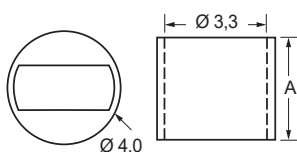

LEDS Abstandhalter

Merkmale

- Abstandhalter für 3 mm LEDs
- Material: Nylon 66, UL94V-2
- Standardfarbe: natur

Abmessungen ► Einheit = mm

für Typ LEADS-0,8 bis LEADS-3,5

für Typ LEADS-4 bis LEADS-24

Art.-Nr.	Typ	A (mm)
111 01 01	LEADS-0,8	0,8
111 01 02	LEADS-1	1,0
111 01 03	LEADS-1,5	1,5
111 01 04	LEADS-2	2,0
111 01 05	LEADS-2,5	2,5
111 01 06	LEADS-3	3,0
111 01 07	LEADS-3,5	3,5
111 01 08	LEADS-4	4,0
111 01 09	LEADS-4,5	4,5
111 01 10	LEADS-5	5,0
111 01 11	LEADS-5,5	5,5
111 01 12	LEADS-6	6,0
111 01 13	LEADS-6,5	6,5
111 01 14	LEADS-7	7,0
111 01 15	LEADS-7,5	7,5
111 01 16	LEADS-8	8,0
111 01 17	LEADS-8,5	8,5
111 01 18	LEADS-9	9,0
111 01 19	LEADS-9,5	9,5
111 01 20	LEADS-9,8	9,8
111 01 21	LEADS-10	10,0
111 01 22	LEADS-10,5	10,5
111 01 23	LEADS-11	11,0
111 01 24	LEADS-11,5	11,5
111 01 25	LEADS-12	12,0

Art.-Nr.	Typ	A (mm)
111 01 26	LEADS-12,5	12,5
111 01 27	LEADS-13	13,0
111 01 28	LEADS-13,5	13,5
111 01 29	LEADS-14	14,0
111 01 30	LEADS-14,5	14,5
111 01 31	LEADS-15	15,0
111 01 32	LEADS-15,5	15,5
111 01 33	LEADS-16	16,0
111 01 34	LEADS-16,5	16,5
111 01 35	LEADS-17	17,0
111 01 36	LEADS-17,5	17,5
111 01 37	LEADS-18	18,0
111 01 38	LEADS-18,5	18,5
111 01 39	LEADS-19	19,0
111 01 40	LEADS-19,5	19,5
111 01 41	LEADS-20	20,0
111 01 42	LEADS-20,5	20,5
111 01 43	LEADS-21	21,0
111 01 44	LEADS-21,5	21,5
111 01 45	LEADS-22	22,0
111 01 46	LEADS-22,5	22,5
111 01 47	LEADS-23	23,0
111 01 48	LEADS-23,5	23,5
111 01 49	LEADS-24	24,0

Wir bieten diese Abstandhalter auch in der Farbe schwarz an:
Dazu einfach dann den Zusatz „S“ an der Artikelnummer ergänzen.