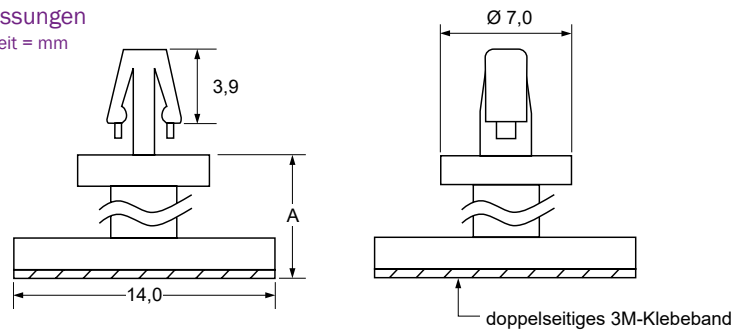

## BSS Abstandhalter

### Merkmale

- einseitig Rastverriegelung
- einseitig Klebmontage
- für Leiterplattenstärke 6,5 mm
- Loch-Ø = 3,0 mm
- Material: Nylon 66, UL94V-2
- Farbe: natur

### Abmessungen

► Einheit = mm

Art.-Nr.	Typ	A (mm)
100 06 16	BSS-6	6,4
100 06 17	BSS-9	8,8
100 06 18	BSS-12	12,7

Weitere Abmessungen und Größen auf Anfrage, Tel.: 09852 61079-0